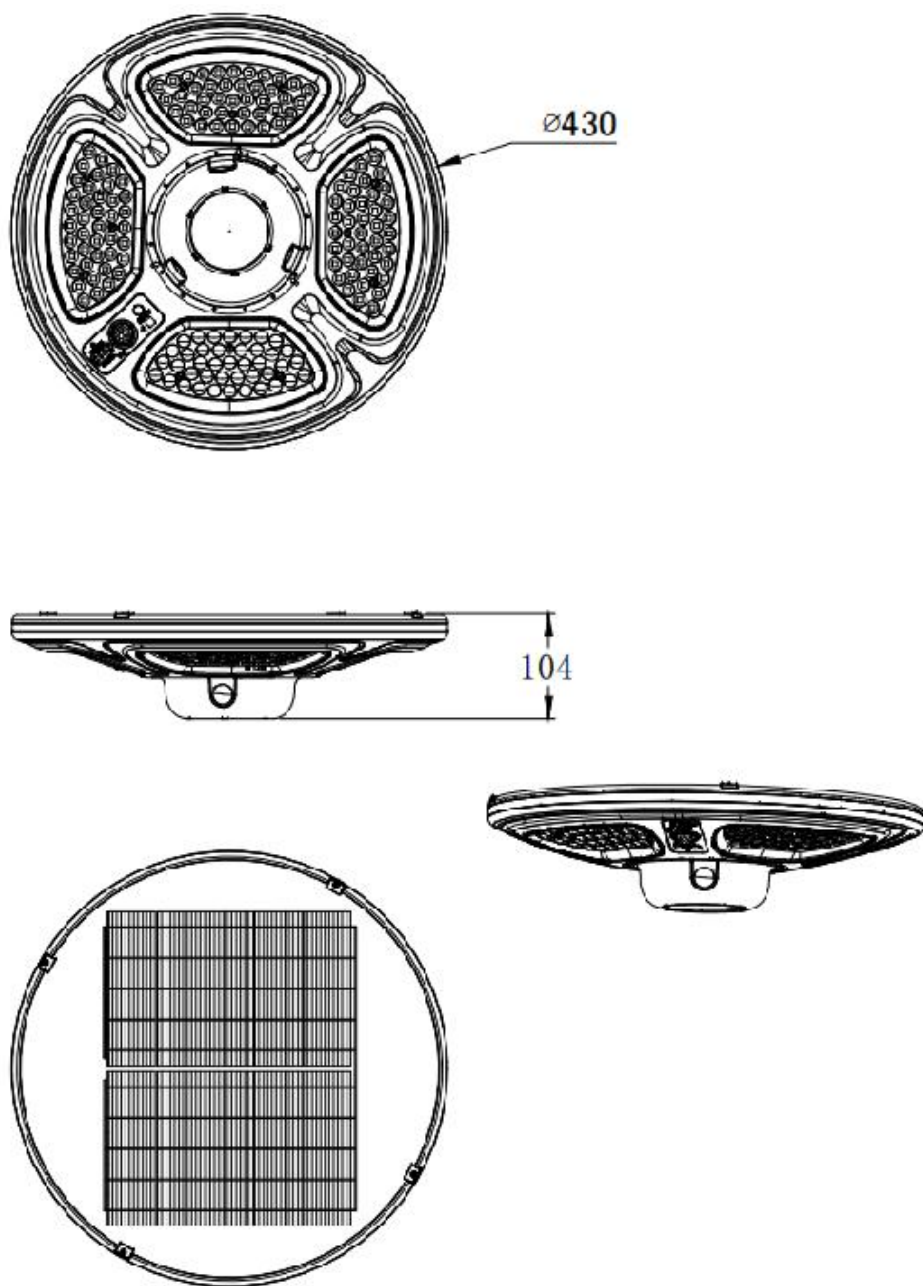

制定日期	2024-3-13	文件编号		版本	A/1
制定部门	研发部	文件名称	太阳能庭院灯-天眼系列	页码	2 / 8

产品结构图

带光圈款 ZQ-TYH

中山市中干智享电器科技有限公司

电话 (TEL) : 0760-22776393 传真 (Fax) : 0760-22776393-643

地址: 广东省中山市东凤镇东阜三路 268 号宝得工业园 10 栋 (邮编: 528425)

网址 (Website) : <https://zhongqianzled.1688.com>