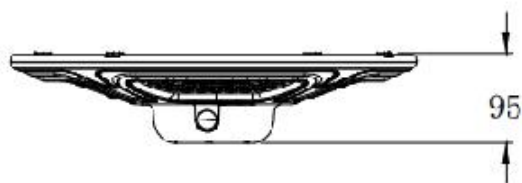

制定日期	2024-3-13	文件编号		版本	A/1
制定部门	研发部	文件名称	太阳能庭院灯-天眼系列	页码	3 / 8

不带光圈款 ZQ-TYC

中山市中干智享电器科技有限公司

电话 (TEL) : 0760-22776393 传真 (Fax) : 0760-22776393-643

地址: 广东省中山市东凤镇东阜三路 268 号宝得工业园 10 栋 (邮编: 528425)

网址 (Website) : <https://zhongqianzled.1688.com>