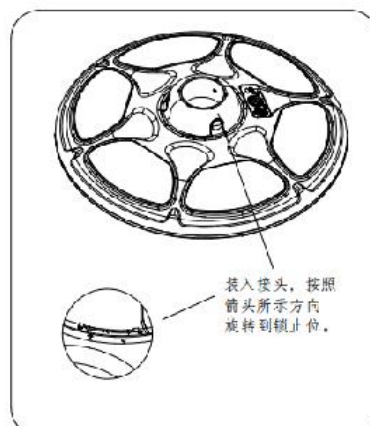

①. 接头上装入螺栓和螺母，螺栓不上紧

②. 将安装接头按如图所示装上灯体，并按照箭头所示方向旋转到锁止位

③. 确认安装灯杆是否满足：直径范围为Φ65-75mm，再将灯具接头处套在灯杆上，然后使用工具将螺栓同灯杆紧固

④. 将配件包里胶塞盖在螺栓安装孔里，并按控制面板上开关2S开灯，完成安装

注意事项/重要提示

- ★ 安装工具请收好，远离小孩
- ★ 内含电池，电池属于可回收物品，请不要乱扔
- ★ 内含电池，产品严禁置于火上，可能爆炸
- ★ 请不要接 110/220V 交流电，以免损坏灯体
- ★ 请安装在平整和稳固表面，并将光伏板和灯体固定好，以免刮风或其他原因伤人
- ★ 为不影响使用效果，每隔 3-4 月清理太阳能光伏板表面灰尘或杂物
- ★ 秋季、冬季、连续阴天或下雨天，充电效果会减弱，照明时间会缩短，此为正常