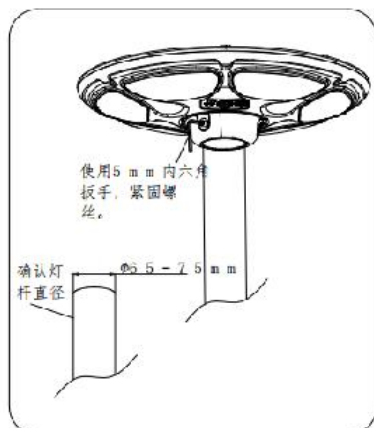

安装说明

中山市中干智享电器科技有限公司

电话 (TEL) : 0760-22776393 传真 (Fax) : 0760-22776393-643

地址: 广东省中山市东凤镇东阜三路 268 号宝得工业园 10 栋 (邮编: 528425)

网址 (Website) : <https://zhongqianzled.1688.com>

制定日期	2024-3-13	文件编号		版本	A/1
制定部门	研发部	文件名称	太阳能庭院灯-天眼系列	页码	7 / 8

①. 接头上装入螺栓和螺母，螺栓不上紧

②. 将安装接头按如图所示装上灯体，并按照箭头所示方向旋转到锁止位

③. 确认安装灯杆是否满足：直径范围为Φ65-75mm，再将灯具接头处套在灯杆上，然后使用工具将螺栓同灯杆紧固

④. 将配件包里胶塞盖在螺栓安装孔里，并按控制面板上开关2S开灯，完成安装

注意事项/重要提示

- ★ 安装工具请收好，远离小孩
- ★ 内含电池，电池属于可回收物品，请不要乱扔
- ★ 内含电池，产品严禁置于火上，可能爆炸
- ★ 请不要接 110/220V 交流电，以免损坏灯体
- ★ 请安装在平整和稳固表面，并将光伏板和灯体固定好，以免刮风或其他原因伤人
- ★ 为不影响使用效果，每隔 3-4 月清理太阳能光伏板表面灰尘或杂物
- ★ 秋季、冬季、连续阴天或下雨天，充电效果会减弱，照明时间会缩短，此为正常