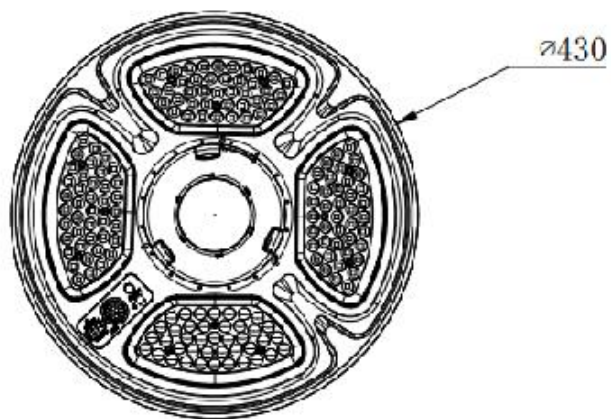

制定日期	2024-3-13	文件编号		版本	A/1
制定部门	研发部	文件名称	太阳能庭院灯-天眼系列	页码	3 / 8

不带光圈款 ZQ-TYC

中山市中干智享电器科技有限公司

电话 (TEL) : 0760-22776393 传真 (Fax) : 0760-22776393-643

地址: 广东省中山市东凤镇东阜三路 268 号宝得工业园 10 栋 (邮编: 528425)

网址 (Website) : <https://zhongqianzled.1688.com>