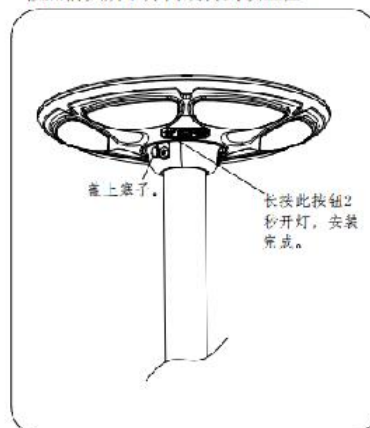

安装说明

中山市中干智享电器科技有限公司

电话 (TEL) : 0760-22776393 传真 (Fax) : 0760-22776393-643

地址: 广东省中山市东凤镇东阜三路 268 号宝得工业园 10 栋 (邮编: 528425)

网址 (Website) : <https://zhongqianzled.1688.com>

制定日期	2024-3-13	文件编号		版本	A/1
制定部门	研发部	文件名称	太阳能庭院灯-天眼系列	页码	7 / 8

①. 接头上装入螺栓和螺母，螺栓不上紧

②. 将安装接头按如图所示装上灯体，并按照箭头所示方向旋转到锁止位

③. 确认安装灯杆是否满足：直径范围为Φ65-75mm，再将灯具接头处套在灯杆上，然后使用工具将螺栓同灯杆紧固

④. 将配件包里胶塞盖在螺栓安装孔里，并按控制面板上开关2S开灯，完成安装

注意事项/重要提示

- ★ 安装工具请收好，远离小孩
- ★ 内含电池，电池属于可回收物品，请不要乱扔
- ★ 内含电池，产品严禁置于火上，可能爆炸
- ★ 请不要接 110/220V 交流电，以免损坏灯体
- ★ 请安装在平整和稳固表面，并将光伏板和灯体固定好，以免刮风或其他原因伤人
- ★ 为不影响使用效果，每隔 3-4 月清理太阳能光伏板表面灰尘或杂物
- ★ 秋季、冬季、连续阴天或下雨天，充电效果会减弱，照明时间会缩短，此为正常