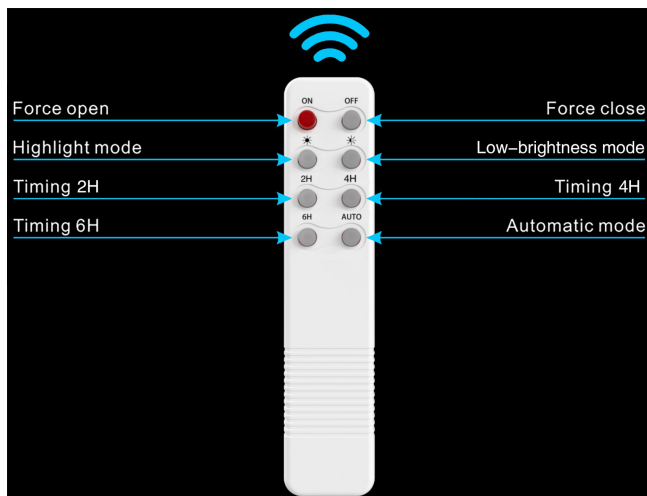

制定日期	2025-05-22	文件编号		版本	A/1
制定部门	研发部	文件名称	一体路灯长剑二代系列	页码	2 / 5

三、产品参数

名称	参数								
	ZQ-CJYX 02-040W -1	ZQ-CJYX 02-040W -2	ZQ-CJYX 02-080W -2	ZQ-CJYX 02-080W -3	ZQ-CJYX 02-120W -3	ZQ-CJYX 02-120W -4	ZQ-CJYX 02-150W -4	ZQ-CJYX 02-150W -5	ZQ-CJYX 02-180W -5
电池：磷酸 铁锂	3.2V 4AH	3.2V 4AH	3.2V 8AH	3.2V 8AH	3.2V 12AH	3.2V 12AH	3.2V 15AH	3.2V 15AH	3.2V 20AH
最大光通量 LM/±10%	550LM	550LM	1100LM	1100LM	1680LM	1680LM	2100LM	2100LM	2800LM
光伏板功率	5W	10W		12W		15W		20W	
LED 光源	SMD2835 -132PCS	SMD2835-264PCS		SMD2835-396PCS		SMD2835-528PCS		SMD2835-660PCS	
灯体尺寸 (W*L*H) mm	219*216 *45mm	413*231*47mm		511*231*47mm		622*251*47mm		722*251*47mm	
光伏板尺寸	210*200 *4mm	299*211*4mm		397*211*4mm		508*231*4mm		608*231*4mm	
安装高度	3-6m								
工作时间	12-14H								
光控	白天(>10lux)灭灯充电，晚上(<5-10lux)亮灯放电								
充电时间	正常光照 4-6 小时 (>40000lux)								
充电循环次数	>1200 次 (剩余 80%标称容量)								
材质颜色	ABS, 黑色								
IP 等级	IPX4								
温度和湿度	温度：充电 5℃ 以上，放电 -10℃ 以上 工作湿度：95%RH								

四、遥控器说明

中山市中干智享电器科技有限公司

电话 (TEL) : 0760-22776393 传真 (Fax) : 0760-22776393-643

地址: 广东省中山市东凤镇东阜三路 268 号宝得工业园 10 栋 (邮编: 528425)

网址 (Website) : <https://zhongqianzled.1688.com>