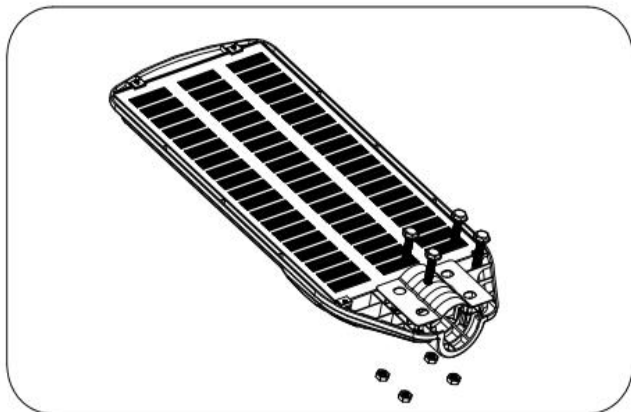

制定日期	2025-05-22	文件编号		版本	A/1
制定部门	研发部	文件名称	一体路灯长剑二代系列	页码	4 / 5

六、产品安装说明

1、灯体安装

1. 用螺杆和螺母将青蛙压片穿到灯体；