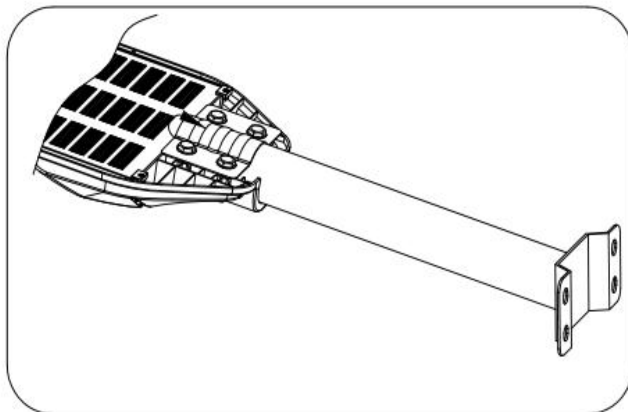

地址: 广东省中山市东凤镇东阜三路 268 号宝得工业园 10 栋 (邮编: 528425)

网址 (Website) : <https://zhongqianzled.1688.com>

制定日期	2025-05-22	文件编号		版本	A/1
制定部门	研发部	文件名称	一体路灯长剑二代系列	页码	4 / 5

六、产品安装说明

1、灯体安装

1. 用螺杆和螺母将青蛙压片穿到灯体；

2. 灯臂支架穿到灯体(光伏板面朝上), 螺杆和螺母把青蛙压片和支架固定牢靠。