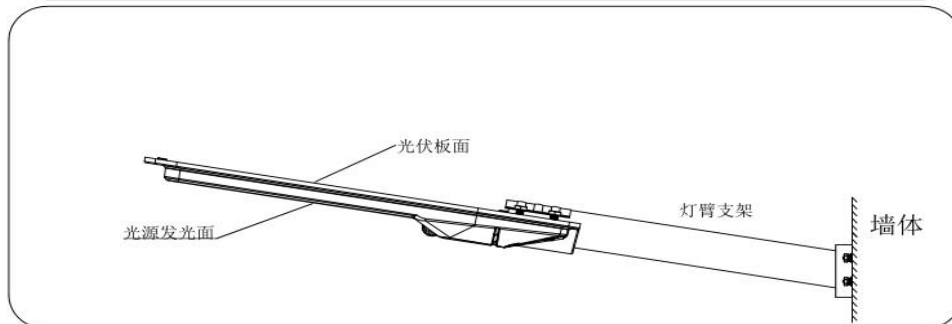

地址: 广东省中山市东凤镇东阜三路 268 号宝得工业园 10 栋 (邮编: 528425)

网址 (Website) : <https://zhongqianzled.1688.com>

制定日期	2025-05-22	文件编号		版本	A/1
制定部门	研发部	文件名称	一体路灯长剑二代系列	页码	4 / 5

六、产品安装说明

1、灯体安装

1. 用螺杆和螺母将青蛙压片穿到灯体；

2. 灯臂支架穿到灯体(光伏板面朝上), 螺杆和螺母把青蛙压片和支架固定牢靠。

2、壁式安装

1. 在需要安装的墙体上标识安装孔，用充气钻打孔；
2. 将膨胀螺钉打进墙体；
3. 对准安装孔，将灯体固定在墙壁上。

中山市中干智享电器科技有限公司

电话 (TEL) : 0760-22776393 传真 (Fax) : 0760-22776393-643

地址: 广东省中山市东凤镇东阜三路 268 号宝得工业园 10 栋 (邮编: 528425)

网址 (Website) : <https://zhongqianzled.1688.com>