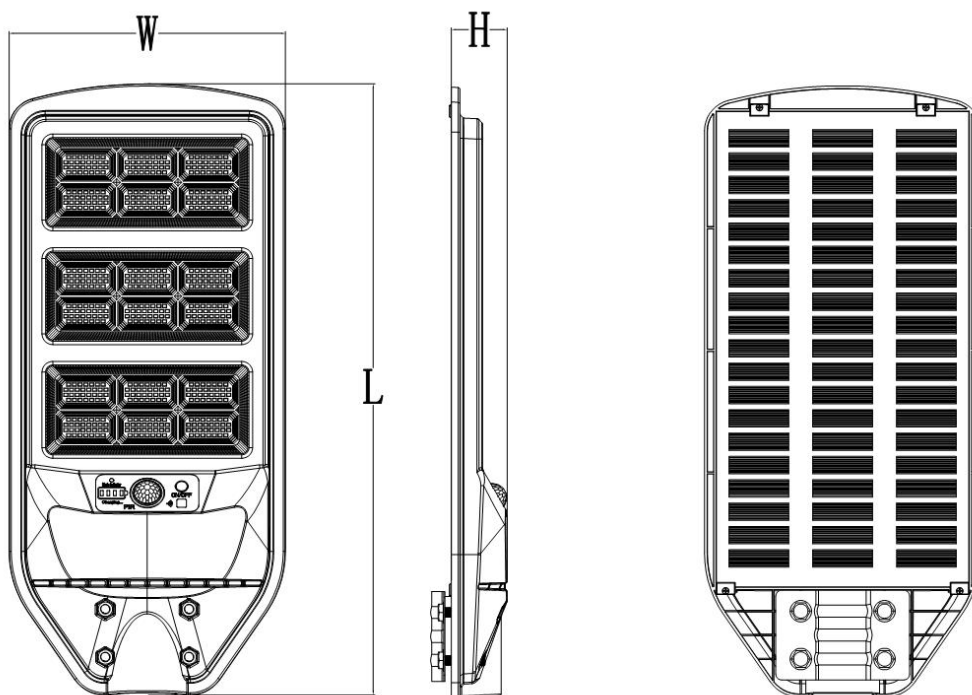

二、产品尺寸图

中山市中干智享电器科技有限公司

电话 (TEL) : 0760-22776393 传真 (Fax) : 0760-22776393-643

地址：广东省中山市东凤镇东阜三路 268 号宝得工业园 10 栋 (邮编：528425)

网址 (Website) : <https://zhongqianzled.1688.com>