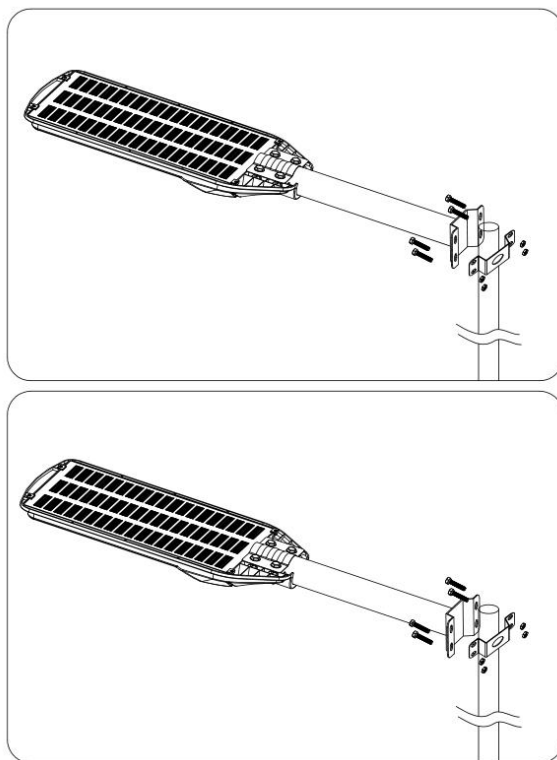

2、壁式安装

1. 在需要安装的墙体上标识安装孔，用充气钻打孔；
2. 将膨胀螺钉打进墙体；
3. 对准安装孔，将灯体固定在墙壁上。

中山市中干智享电器科技有限公司

电话 (TEL) : 0760-22776393 传真 (Fax) : 0760-22776393-643

地址: 广东省中山市东凤镇东阜三路 268 号宝得工业园 10 栋 (邮编: 528425)

网址 (Website) : <https://zhongqianzled.1688.com>

制定日期	2025-05-22	文件编号		版本	A/1
制定部门	研发部	文件名称	一体路灯长剑二代系列	页码	5 / 5

3、杆式安装

1. 在安装杆的适当位置，使用抱箍固定；
2. 螺钉穿过底座和抱箍圈，并旋紧螺母，完成安装；

七、产品使用注意事项/重要提示

- ★ 安装工具请收好，远离小孩。
- ★ 内含电池，电池属于可回收物品，请不要乱扔。
- ★ 内含电池，产品严禁置于火上，可能爆炸。
- ★ 请不要接 110/220V 交流电，以免损坏灯体。
- ★ 请安装在平整和稳固表面，并将光伏板和灯体固定好，以免刮风或其他原因伤人。
- ★ 为不影响使用效果，每隔 3-4 月清理太阳能光伏板表面灰尘或杂物。
- ★ 秋季、冬季、连续阴天或下雨天，充电效果会减弱，照明时间会缩短，此为正常现象。
- ★ 避免灯具安装在空调、加热物件或高压电网系统附近。