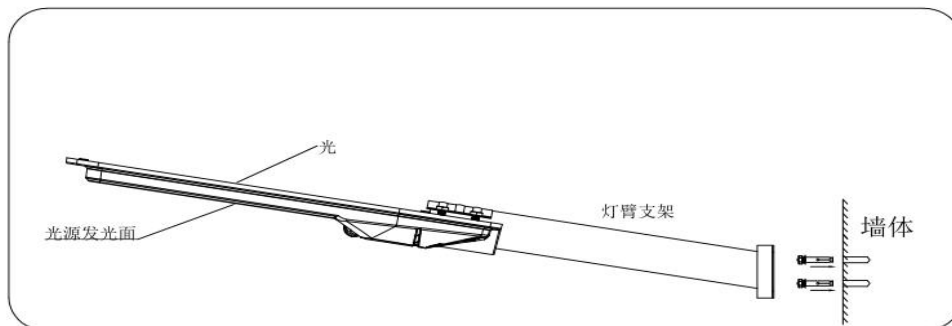

五、产品使用说明

- 1、取出灯体后，接好光伏板，给灯具充电激活。
- 2、灯具激活后默认模式为【AUTO】模式,用户可用遥控设置需要的工作模式。
- 3、按安装流程安装灯具；
- 4、安装好灯具后，如果充电时长不够，当天晚上亮灯可能影响亮灯时长和亮度，待下次充电充足时，工作转为正常；或者秋季、冬季、连续阴天或下雨天，充电效果会减弱，照明时间可能会缩短，此为正常现象。

中山市中干智享电器科技有限公司

电话 (TEL) : 0760-22776393 传真 (Fax) : 0760-22776393-643

地址: 广东省中山市东凤镇东阜三路 268 号宝得工业园 10 栋 (邮编: 528425)

网址 (Website) : <https://zhongqianzled.1688.com>

制定日期	2025-05-22	文件编号		版本	A/1
制定部门	研发部	文件名称	一体路灯长剑二代系列	页码	4 / 5

六、产品安装说明

1、灯体安装

1. 用螺杆和螺母将青蛙压片穿到灯体；

2. 灯臂支架穿到灯体(光伏板面朝上), 螺杆和螺母把青蛙压片和支架固定牢靠。

2、壁式安装

1. 在需要安装的墙体上标识安装孔，用充气钻打孔；
2. 将膨胀螺钉打进墙体；
3. 对准安装孔，将灯体固定在墙壁上。

中山市中干智享电器科技有限公司

电话 (TEL) : 0760-22776393 传真 (Fax) : 0760-22776393-643

地址: 广东省中山市东凤镇东阜三路 268 号宝得工业园 10 栋 (邮编: 528425)

网址 (Website) : <https://zhongqianzled.1688.com>