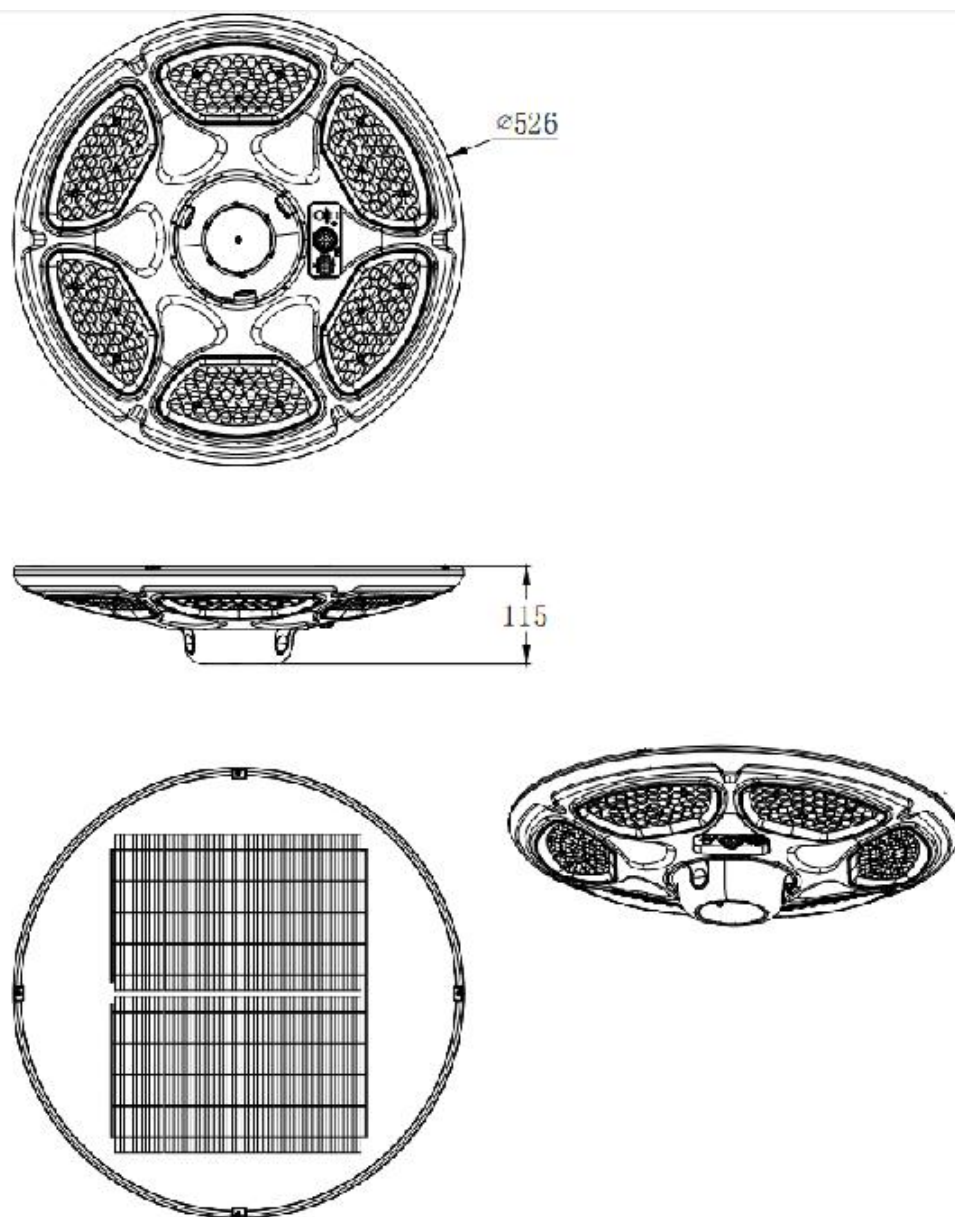

制定日期	2024-3-13	文件编号		版本	A/1
制定部门	研发部	文件名称	太阳能庭院灯-天眼系列	页码	3 / 8

不带光圈款 ZQ-TYC

中山市中千智享电器科技有限公司

电话 (TEL) : 0760-22776393 传真 (Fax) : 0760-22776393-643

地址: 广东省中山市东凤镇东阜三路 268 号宝得工业园 10 栋 (邮编: 528425)

网址 (Website) : <https://zhongqianzled.1688.com>