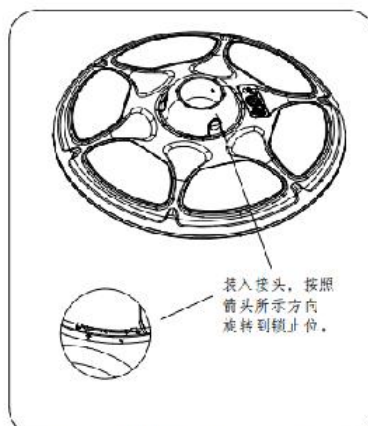

①. 接头上装入螺栓和螺母，螺栓不上紧

②. 将安装接头按如图所示装上灯体，并按照箭头所示方向旋转到锁止位

③. 确认安装灯杆是否满足：直径范围为Φ6.5-7.5mm，再将灯具接头处套在灯杆上，然后使用工具将螺栓同灯杆紧固

④. 将配件包里胶塞盖在螺栓安装孔里，并按控制面板上开关2S开灯，完成安装