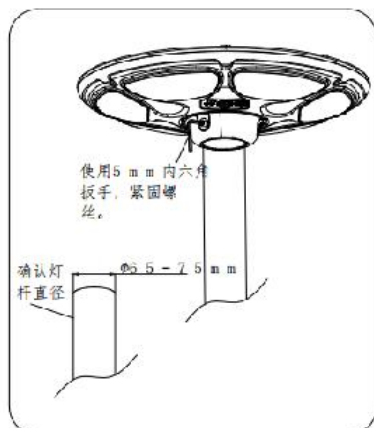

## 安装说明

中山市中干智享电器科技有限公司

电话 (TEL) : 0760-22776393 传真 (Fax) : 0760-22776393-643

地址: 广东省中山市东凤镇东阜三路 268 号宝得工业园 10 栋 (邮编: 528425)

网址 (Website) : <https://zhongqianzled.1688.com>

制定日期	2024-3-13	文件编号		版本	A/1
制定部门	研发部	文件名称	太阳能庭院灯-天眼系列	页码	7 / 8

①. 接头上装入螺栓和螺母，螺栓不上紧

②. 将安装接头按如图所示装上灯体，并按照箭头所示方向旋转到锁止位

③. 确认安装灯杆是否满足：直径范围为Φ6.5-7.5mm，再将灯具接头处套在灯杆上，然后使用工具将螺栓同灯杆紧固

④. 将配件包里胶塞盖在螺栓安装孔里，并按控制面板上开关2S开灯，完成安装