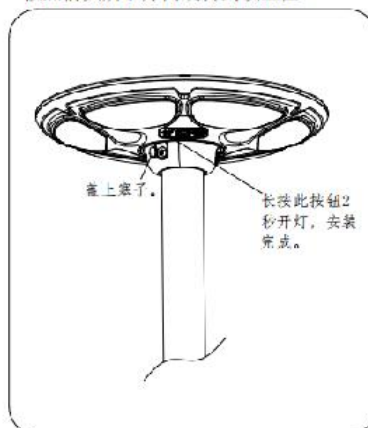

## 安装说明

中山市中干智享电器科技有限公司

电话 (TEL) : 0760-22776393 传真 (Fax) : 0760-22776393-643

地址: 广东省中山市东凤镇东阜三路 268 号宝得工业园 10 栋 (邮编: 528425)

网址 (Website) : <https://zhongqianzled.1688.com>

制定日期	2024-3-13	文件编号		版本	A/1
制定部门	研发部	文件名称	太阳能庭院灯-天眼系列	页码	7 / 8

①. 接头上装入螺栓和螺母，螺栓不上紧

②. 将安装接头按如图所示装上灯体，并按照箭头所示方向旋转到锁止位

③. 确认安装灯杆是否满足：直径范围为Φ6.5-7.5mm，再将灯具接头处套在灯杆上，然后使用工具将螺栓同灯杆紧固

④. 将配件包里胶塞盖在螺栓安装孔里，并按控制面板上开关2S开灯，完成安装